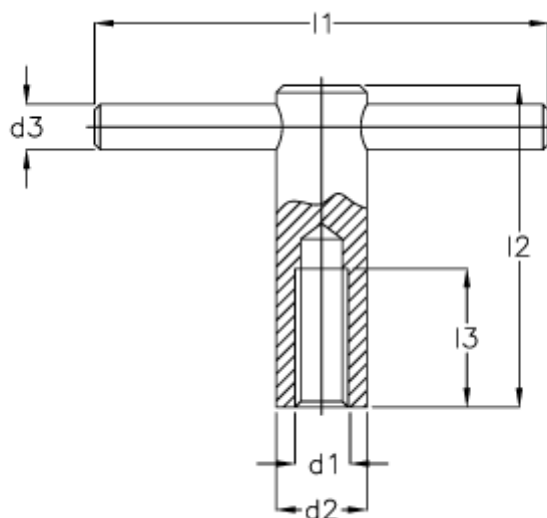

Article number: 20477515

Description:

Tommy nut DIN 6305 M 20

## Measures

---

d1 = M 20

d2 = 30

d3 = 16

l1 = 140

l2 = 95

l3 = 40